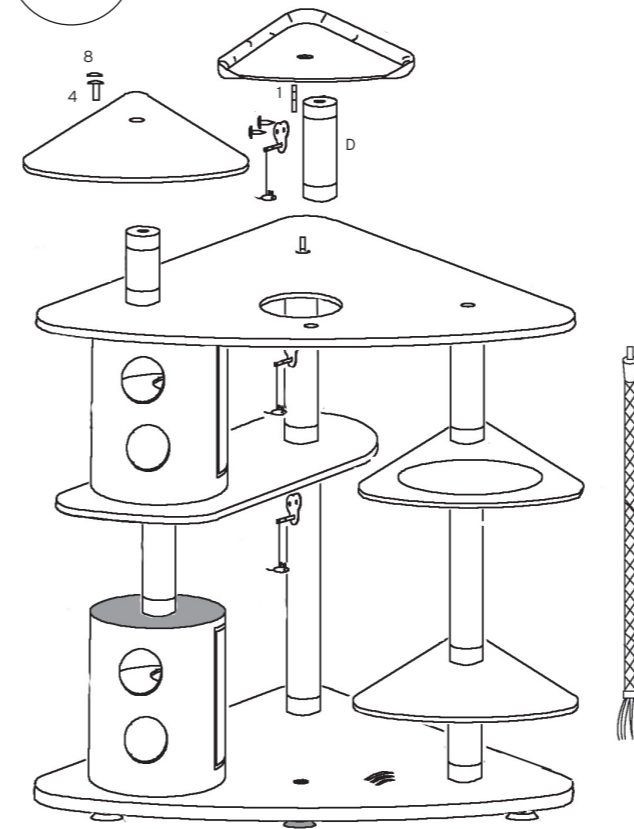

COMFORT IMPERIAL

europet[®]
bernina

Der Aufbau muß von Erwachsenen durchgeführt werden; Nach dem Zusammenbau ist eine Endkontrolle durchzuführen!

Montage dient te gebeuren door volwassenen; controleren voor gebruik.

431-123492
431-123515
431-123539
431-123546

215cm

1**2****3****4****5****6****Teile/ Delen/ Pièces/ Parts/ Parti/ Piezas:**

- 1x  Ø 12 x 30cm (A)
- 2x  Ø 12 x 35cm (B)
- 2x  Ø 12 x 45cm (C)
- 1x  Ø 12 x 50cm (D)
- 1x  Ø 12 x 65cm (E)
- 1x  Ø 12 x 90cm (F)
- 1x  58 x 42 x 14cm
- 2x  51 x 38 x 2cm
- 1x  56 x 46 x 2cm
- 1x  100 x 37 x 2cm
- 3x  Ø12 x 2cm
- 1x  116 x 76 x 2cm
- 1x  116 x 76 x 5cm
- 1x  Ø6 x 125cm
- 1x  Ø37 x 48cm
- 1x  Ø37 x 48cm

- 1x  Ø12 x 65mm (1)
- 2x  Ø12 x 90mm (2)
- 2x  Ø12 x 120mm (3)
- 7x  Ø12 x 55mm (4)
- 5x  Ø12 x 100mm (5)
- 4x  Ø24mm (6)
- 4x  Ø40mm (7)
- 6x  cover (8)
- 3x  Ø8 x 100mm
- 1x  Ø8 x 100mm
- 3x 
- 1x 