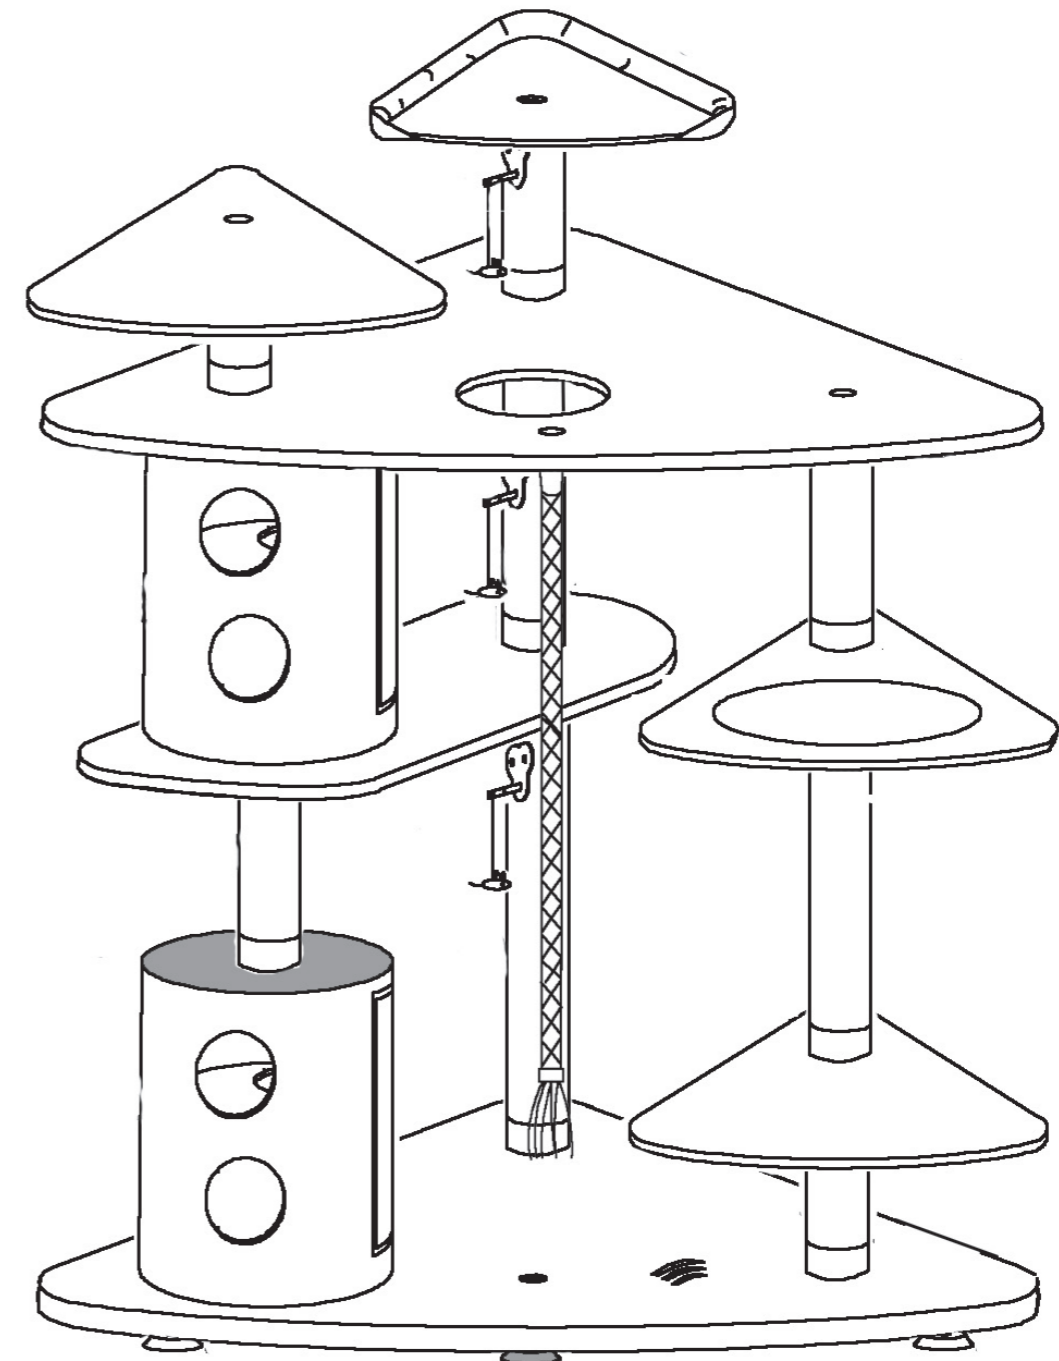

COMFORT IMPERIAL

europet[®]
bernina

Der Aufbau muß von Erwachsenen durchgeführt werden; Nach dem Zusammenbau ist eine Endkontrolle durchzuführen!

Montage dient te gebeuren door volwassenen; controleren voor gebruik.

431-123492
431-123515
431-123539
431-123546

215cm

1**2****3****4****5****6****Teile/ Delen/ Pièces/ Parts/ Parti/ Piezas:**

- 1x  Ø 12 x 30cm (A)
- 2x  Ø 12 x 35cm (B)
- 2x  Ø 12 x 45cm (C)
- 1x  Ø 12 x 50cm (D)
- 1x  Ø 12 x 65cm (E)
- 1x  Ø 12 x 90cm (F)
- 1x  58 x 42 x 14cm
- 2x  51 x 38 x 2cm
- 1x  56 x 46 x 2cm
- 1x  100 x 37 x 2cm
- 3x  Ø12 x 2cm
- 1x  116 x 76 x 2cm
- 1x  116 x 76 x 5cm
- 1x  Ø6 x 125cm
- 1x  Ø37 x 48cm
- 1x  Ø37 x 48cm

- 1x  Ø12 x 65mm (1)
- 2x  Ø12 x 90mm (2)
- 2x  Ø12 x 120mm (3)
- 7x  Ø12 x 55mm (4)
- 5x  Ø12 x 100mm (5)
- 4x  Ø24mm (6)
- 4x  Ø40mm (7)
- 6x  cover (8)
- 3x  Ø8 x 100mm
- 1x  Ø8 x 100mm
- 3x 
- 1x 