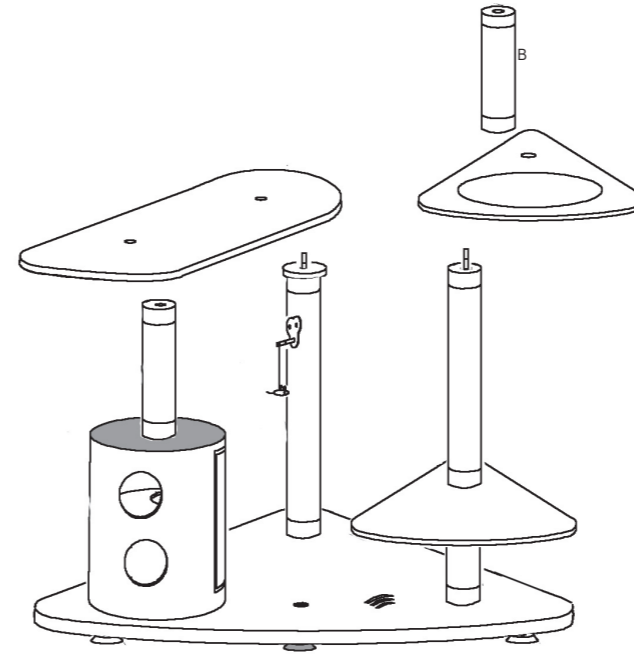

COMFORT IMPERIAL

europet[®]
bernina

Der Aufbau muß von Erwachsenen durchgeführt werden; Nach dem Zusammenbau ist eine Endkontrolle durchzuführen!

Montage dient te gebeuren door volwassenen; controleren voor gebruik.

431-123492
431-123515
431-123539
431-123546

215cm

1**2****3****4****5****6****Teile/ Delen/ Pièces/ Parts/ Parti/ Piezas:**

- 1x  Ø 12 x 30cm (A)
- 2x  Ø 12 x 35cm (B)
- 2x  Ø 12 x 45cm (C)
- 1x  Ø 12 x 50cm (D)
- 1x  Ø 12 x 65cm (E)
- 1x  Ø 12 x 90cm (F)
- 1x  58 x 42 x 14cm
- 2x  51 x 38 x 2cm
- 1x  56 x 46 x 2cm
- 1x  100 x 37 x 2cm
- 3x  Ø12 x 2cm
- 1x  116 x 76 x 2cm
- 1x  116 x 76 x 5cm
- 1x  Ø6 x 125cm
- 1x  Ø37 x 48cm
- 1x  Ø37 x 48cm

- 1x  Ø12 x 65mm (1)
- 2x  Ø12 x 90mm (2)
- 2x  Ø12 x 120mm (3)
- 7x  Ø12 x 55mm (4)
- 5x  Ø12 x 100mm (5)
- 4x  Ø24mm (6)
- 4x  Ø40mm (7)
- 6x  cover (8)
- 3x  Ø8 x 100mm
- 1x  Ø8 x 100mm
- 3x 
- 1x 